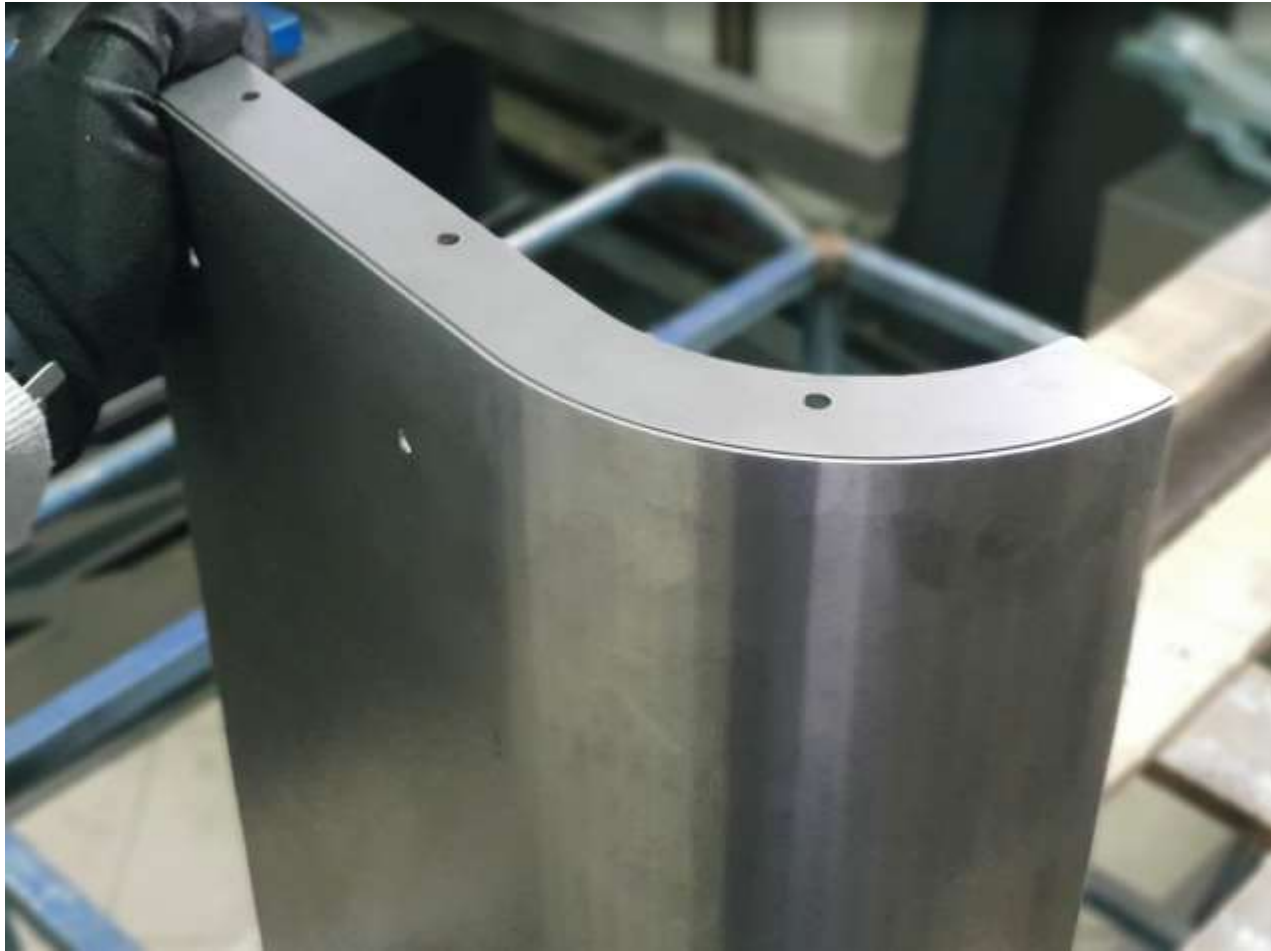

KLUPE ZA IGRAČE ZA SPORTSKE TERENE

office@avexcor.com
022565414
www.avexcor.com

KALUP ZA
PROIVODNJU
GUMA

office@avexcor.com
022565414
www.avexcor.com

**ZAHTEVNO
SAVIJANJE LIMA**

office@avexcor.com
022565414
www.avexcor.com