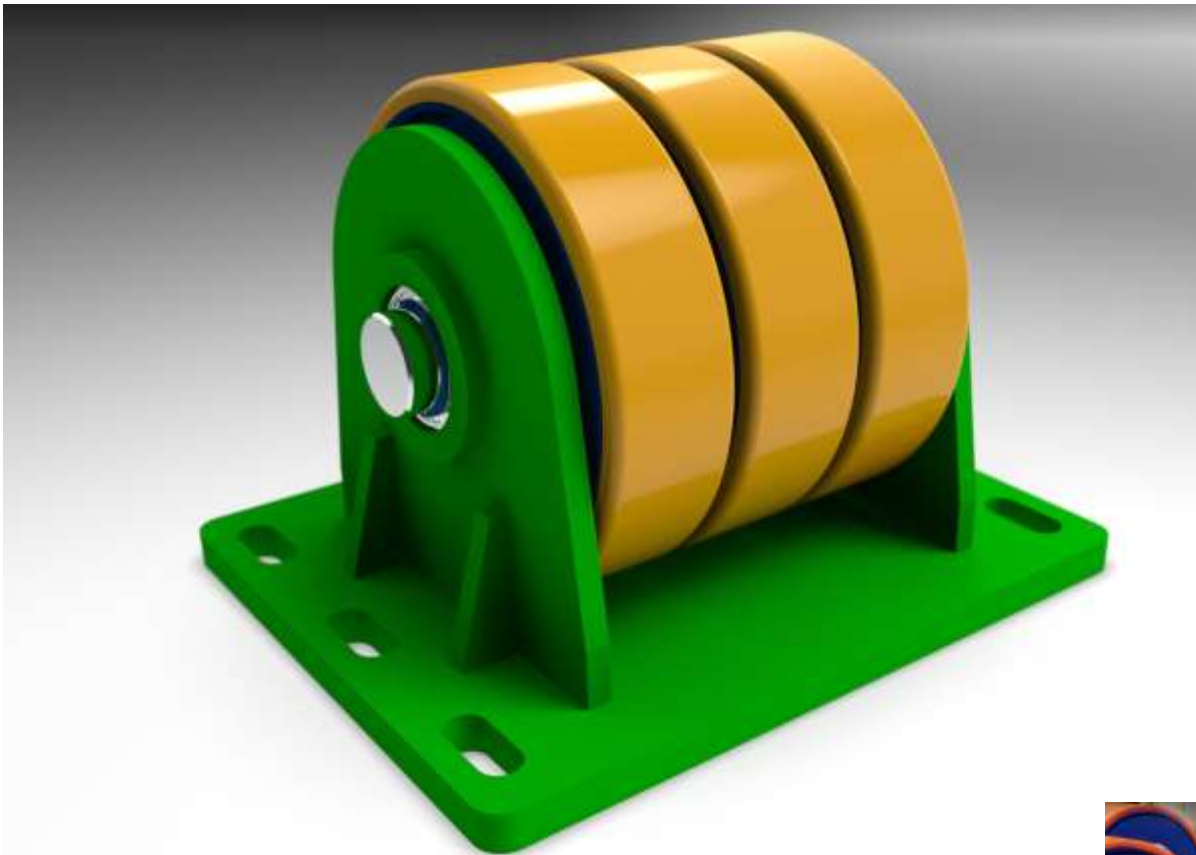

SPECIJALNA
KOLICA VEOMA
VELIKE
NOSIVOSTI

office@avexcor.com
022565414
www.avexcor.com

PLATFORME ZA TRANSPORT VELIKE NOSIVOSTI

office@avexcor.com
022565414
www.avexcor.com

TENKIĆI

office@avexcor.com
022565414
www.avexcor.com